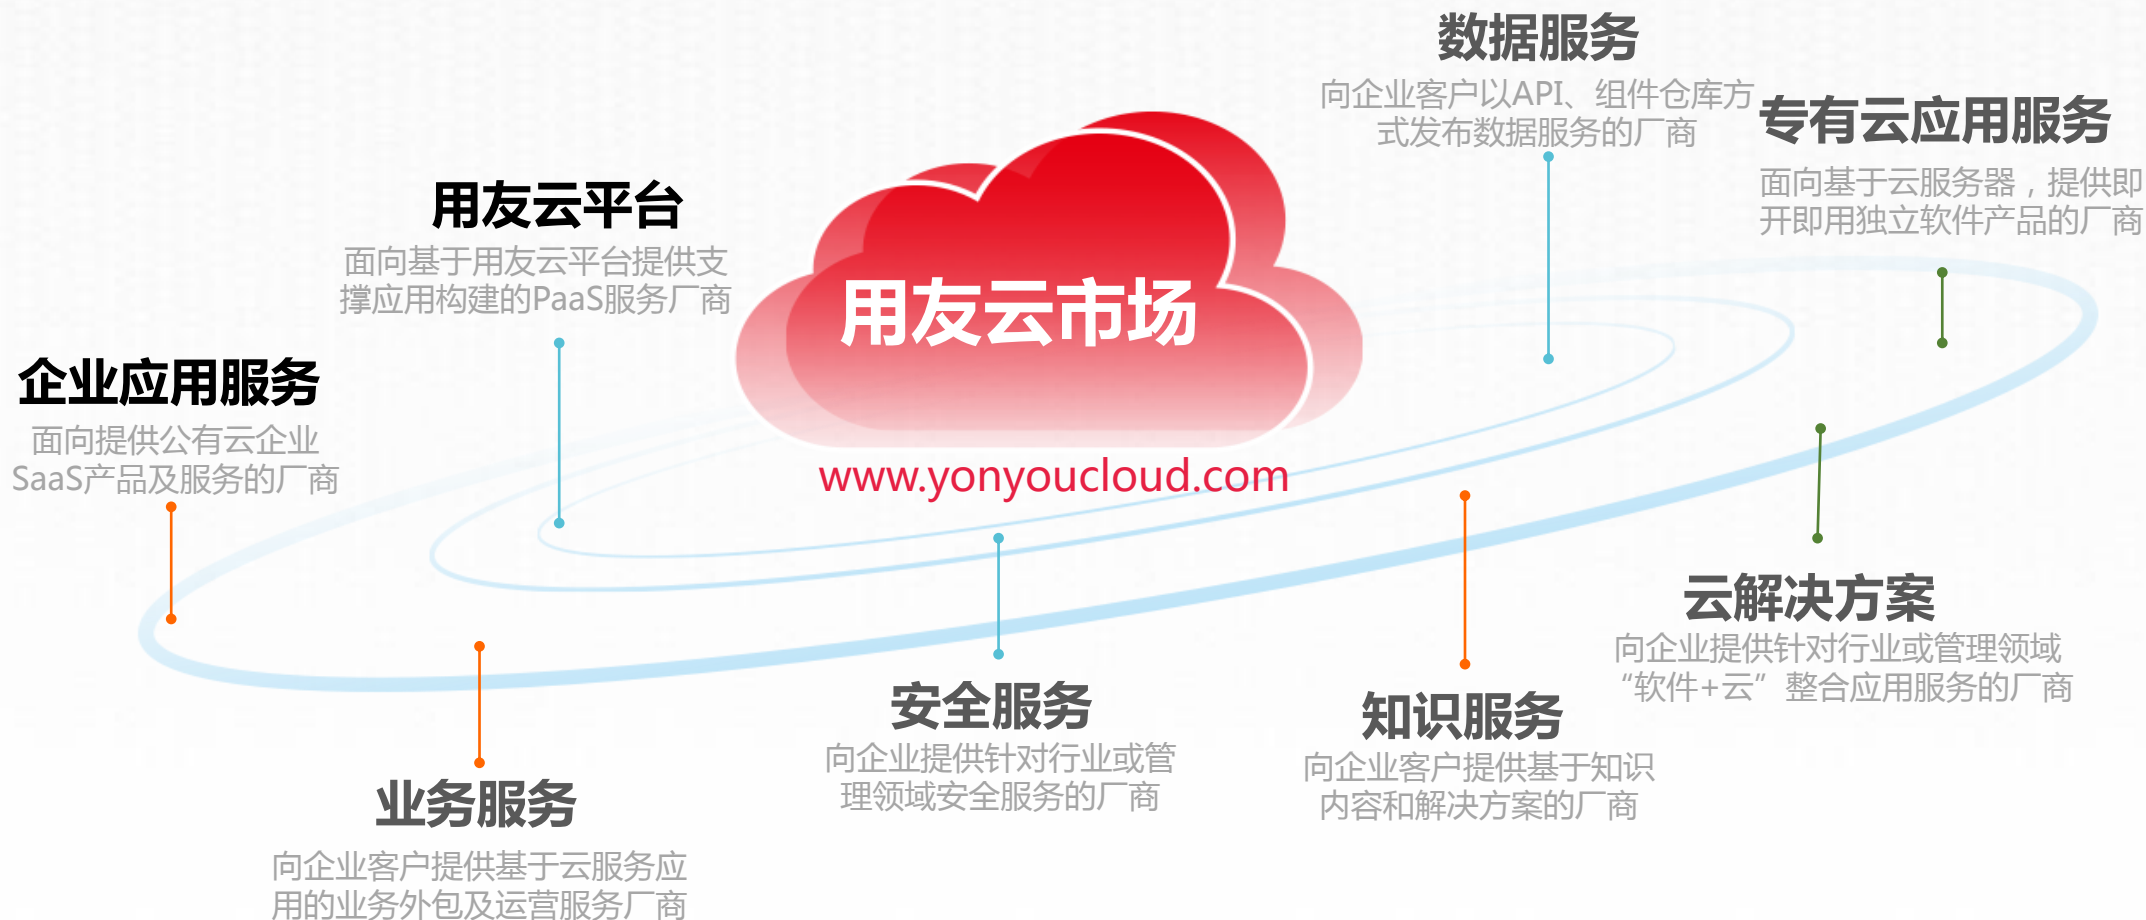

领域云

行业云

更多...

用友云平台
商业应用基础设施平台

IaaS
云计算基础设施

企业服务一站式专业服务平台

8类核心伙伴助力用友云市场

用友云市场

www.yonyoucloud.com

中国最大的企业应用服务市场

企业级应用及服务一站式购买+企业级一站式线上线下专业服务
+伙伴产品与用友核心产品深度整合

对用户

用友云市场是用友所有云产品的用户入口

客户>200万 用户> 5000万 自有服务>50

对伙伴

用友云市场是所有伙伴产品连接客户经营服务入口